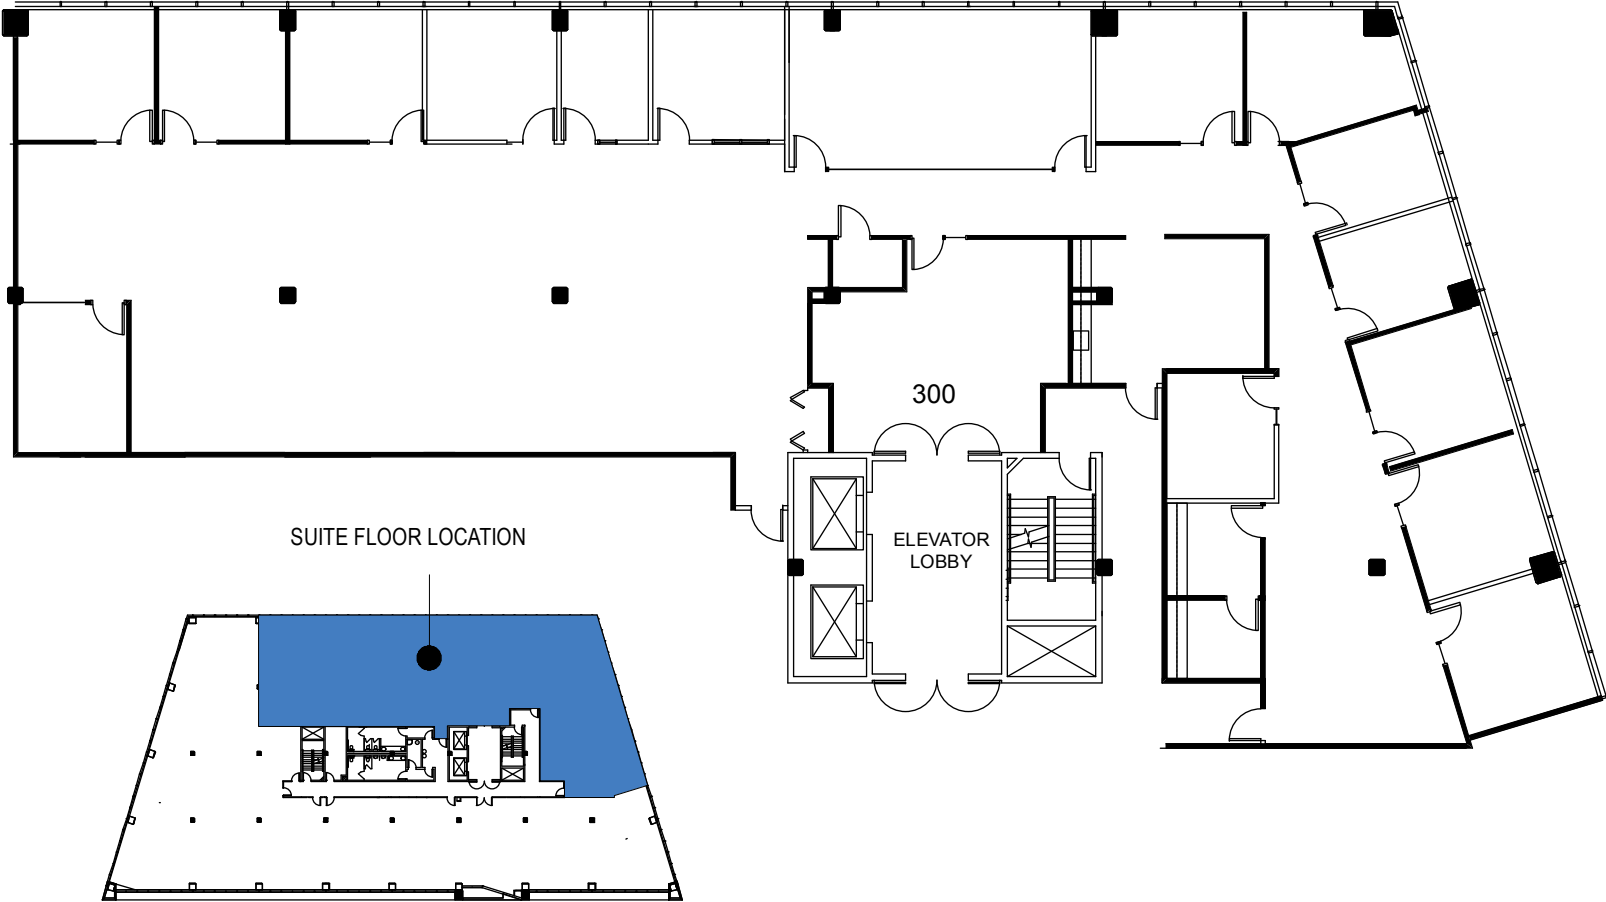

CANYON COMMONS

3130 CROW CANYON PLACE
SAN RAMON, CA

KEY PLAN - FLOOR - 3

SUITE 300
8,045 rsf