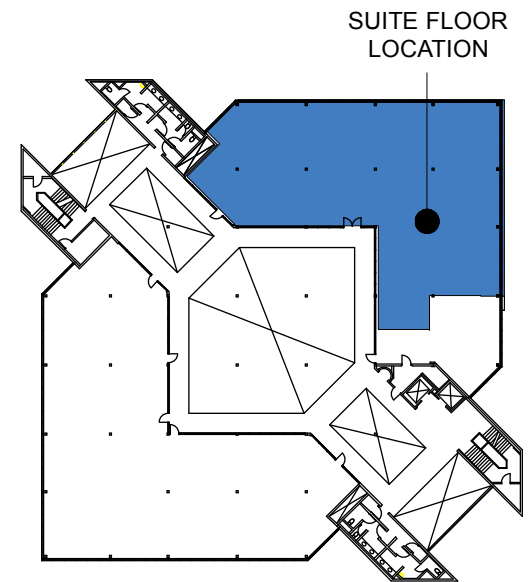

## SUITE 300

6,604 RSF

## Center Plaza

2333 San Ramon Valley Boulevard,  
San Ramon, CA 94583

KEY PLAN FLOOR - 3